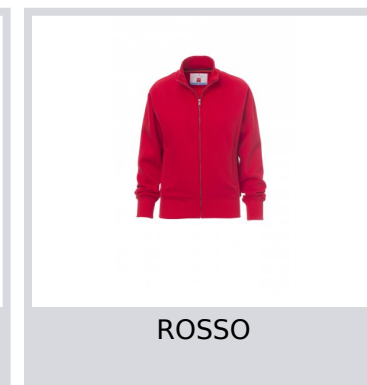

CLASS+LADY

001035-0351

Felpe sfiancata da donna, zip intera SBS in metallo cursore singolo, fascia ergonomica in rib sui fianchi, due tasche con zip, polsini, vita e colletto in rib elasticizzato, cuciture rinforzate.

Composizione: 70% COTONE + 30% POLIESTERE

Aspetto: GARZATA

Peso: 320 GR/MQ

Taglie: S-M-L

Imballo: 5/20

MADE IN: MADE IN PAKISTAN

HS CODE: 61102099

Colori

Istruzioni di lavaggio

Certificazioni

Guida alle taglie

International Sizes	XS		S		M		L		XL		XXL		3XL	
IT	34	36	38	40	42	44	46	48	50	52	54	56	58	60
FR - ES	30	32	34	36	38	40	42	44	46	48	50	52	54	56
DE	28	30	32	34	36	38	40	42	44	46	48	50	52	54
UK	2	4	6	8	10	12	14	16	18	20	22	24	26	28
(G) - cm	36	36	37	37	38,5	38,5	39,5	39,5	41	41	42	42	43	43
(G) - in	14	14	14½	14½	15	15	15½	15½	16	16	16½	16½	17	17
(A) - cm	72	76	80	84	88	92	96	100	104	108	112	116	120	124
(A) - in	28	30	31	33	35	36	37	39	41	42	44	45	47	48
(B) - cm	54	58	62	66	70	74	76	80	84	88	92	96	100	104
(B) - in	21	23	24	26	27	29	30	31	33	35	36	38	39	41
(C) - cm	80	84	88	92	96	100	104	108	112	116	120	124	128	132
(C) - in	31	33	35	36	38	39	41	42	44	45	47	48	50	51
(D) - cm	81	81	82	82	82	82	83	83	84	84	84	84	85	85
(D) - in	32	32	32	32	32	32	32	32	33	33	33	33	34	34
(E) - cm	160/175						168/185							
(E) - in	63/69						66/73