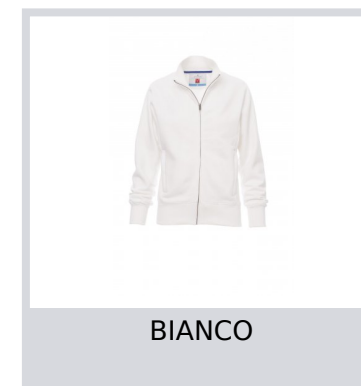

CLASS+LADY

001035-0351

Felpe sfiancata da donna, zip intera SBS in metallo cursore singolo, fascia ergonomica in rib sui fianchi, due tasche con zip, polsini, vita e colletto in rib elasticizzato, cuciture rinforzate.

Composizione: 70% COTONE + 30% POLIESTERE

Aspetto: GARZATA

Peso: 320 GR/MQ

Taglie: S-M-L

Imballo: 5/20

MADE IN: MADE IN PAKISTAN

HS CODE: 61102099

Colori

Istruzioni di lavaggio

Certificazioni

Guida alle taglie

International Sizes	XS		S		M		L		XL		XXL		3XL	
IT	34	36	38	40	42	44	46	48	50	52	54	56	58	60
FR - ES	30	32	34	36	38	40	42	44	46	48	50	52	54	56
DE	28	30	32	34	36	38	40	42	44	46	48	50	52	54
UK	2	4	6	8	10	12	14	16	18	20	22	24	26	28
(G) - cm	36	36	37	37	38,5	38,5	39,5	39,5	41	41	42	42	43	43
(G) - in	14	14	14½	14½	15	15	15½	15½	16	16	16½	16½	17	17
(A) - cm	72	76	80	84	88	92	96	100	104	108	112	116	120	124
(A) - in	28	30	31	33	35	36	37	39	41	42	44	45	47	48
(B) - cm	54	58	62	66	70	74	76	80	84	88	92	96	100	104
(B) - in	21	23	24	26	27	29	30	31	33	35	36	38	39	41
(C) - cm	80	84	88	92	96	100	104	108	112	116	120	124	128	132
(C) - in	31	33	35	36	38	39	41	42	44	45	47	48	50	51
(D) - cm	81	81	82	82	82	82	83	83	84	84	84	84	85	85
(D) - in	32	32	32	32	32	32	32	32	33	33	33	33	34	34
(E) - cm	160/175						168/185							
(E) - in	63/69						66/73