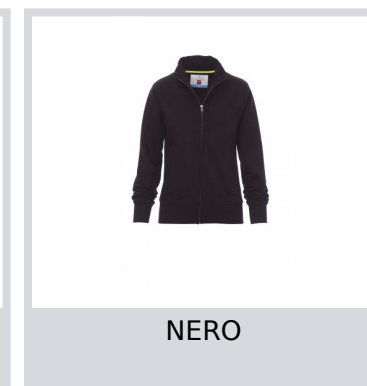

CLASS+LADY

001035-0351

Felpe sfiancata da donna, zip intera SBS in metallo cursore singolo, fascia ergonomica in rib sui fianchi, due tasche con zip, polsini, vita e colletto in rib elasticizzato, cuciture rinforzate.

Composizione: 70% COTONE + 30% POLIESTERE

Aspetto: GARZATA

Peso: 320 GR/MQ

Taglie: S-M-L

Imballo: 5/20

MADE IN: MADE IN PAKISTAN

HS CODE: 61102099

Colori

Istruzioni di lavaggio

Certificazioni

Guida alle taglie

International Sizes	XS		S		M		L		XL		XXL		3XL	
IT	34	36	38	40	42	44	46	48	50	52	54	56	58	60
FR - ES	30	32	34	36	38	40	42	44	46	48	50	52	54	56
DE	28	30	32	34	36	38	40	42	44	46	48	50	52	54
UK	2	4	6	8	10	12	14	16	18	20	22	24	26	28
(G) - cm	36	36	37	37	38,5	38,5	39,5	39,5	41	41	42	42	43	43
(G) - in	14	14	14½	14½	15	15	15½	15½	16	16	16½	16½	17	17
(A) - cm	72	76	80	84	88	92	96	100	104	108	112	116	120	124
(A) - in	28	30	31	33	35	36	37	39	41	42	44	45	47	48
(B) - cm	54	58	62	66	70	74	76	80	84	88	92	96	100	104
(B) - in	21	23	24	26	27	29	30	31	33	35	36	38	39	41
(C) - cm	80	84	88	92	96	100	104	108	112	116	120	124	128	132
(C) - in	31	33	35	36	38	39	41	42	44	45	47	48	50	51
(D) - cm	81	81	82	82	82	82	83	83	84	84	84	84	85	85
(D) - in	32	32	32	32	32	32	32	32	33	33	33	33	34	34
(E) - cm	160/175						168/185							
(E) - in	63/69						66/73