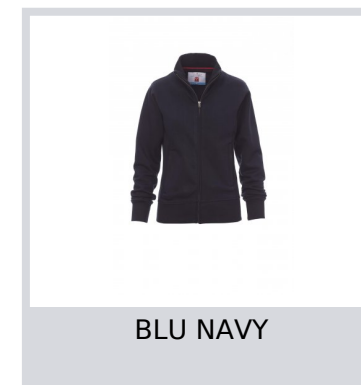

CLASS+LADY

001035-0351

Felpe sfiancata da donna, zip intera SBS in metallo cursore singolo, fascia ergonomica in rib sui fianchi, due tasche con zip, polsini, vita e colletto in rib elasticizzato, cuciture rinforzate.

Composizione: 70% COTONE + 30% POLIESTERE

Aspetto: GARZATA

Peso: 320 GR/MQ

Taglie: S-M-L

Imballo: 5/20

MADE IN: MADE IN PAKISTAN

HS CODE: 61102099

Colori

Istruzioni di lavaggio

Certificazioni

Guida alle taglie

International Sizes	XS		S		M		L		XL		XXL		3XL	
IT	34	36	38	40	42	44	46	48	50	52	54	56	58	60
FR - ES	30	32	34	36	38	40	42	44	46	48	50	52	54	56
DE	28	30	32	34	36	38	40	42	44	46	48	50	52	54
UK	2	4	6	8	10	12	14	16	18	20	22	24	26	28
(G) - cm	36	36	37	37	38,5	38,5	39,5	39,5	41	41	42	42	43	43
(G) - in	14	14	14½	14½	15	15	15½	15½	16	16	16½	16½	17	17
(A) - cm	72	76	80	84	88	92	96	100	104	108	112	116	120	124
(A) - in	28	30	31	33	35	36	37	39	41	42	44	45	47	48
(B) - cm	54	58	62	66	70	74	76	80	84	88	92	96	100	104
(B) - in	21	23	24	26	27	29	30	31	33	35	36	38	39	41
(C) - cm	80	84	88	92	96	100	104	108	112	116	120	124	128	132
(C) - in	31	33	35	36	38	39	41	42	44	45	47	48	50	51
(D) - cm	81	81	82	82	82	82	83	83	84	84	84	84	85	85
(D) - in	32	32	32	32	32	32	32	32	33	33	33	33	34	34
(E) - cm	160/175						168/185							
(E) - in	63/69						66/73